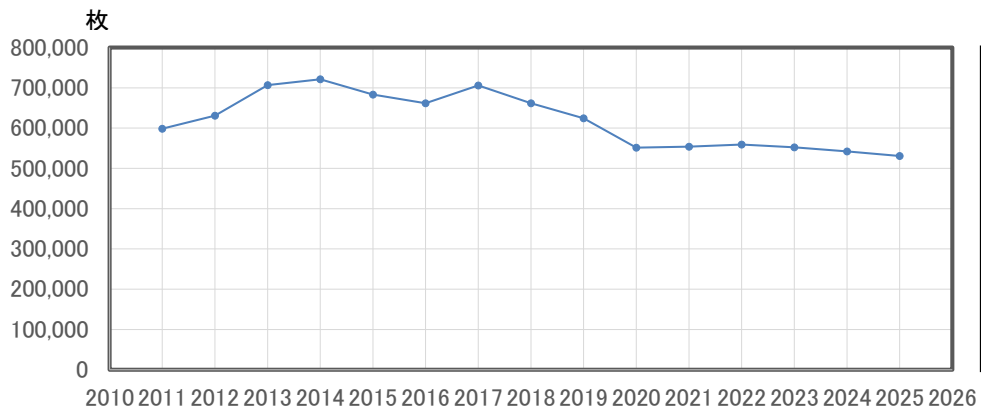

軽量ドア全体推移(2011～2025)

年度	軽量ドア合計(枚)
2011	598,392
2012	630,966
2013	706,729
2014	721,205
2015	683,221
2016	661,625
2017	705,863
2018	661,889
2019	624,489
2020	551,382
2021	553,729
2022	559,158
2023	552,191
2024	542,077
2025	530,775